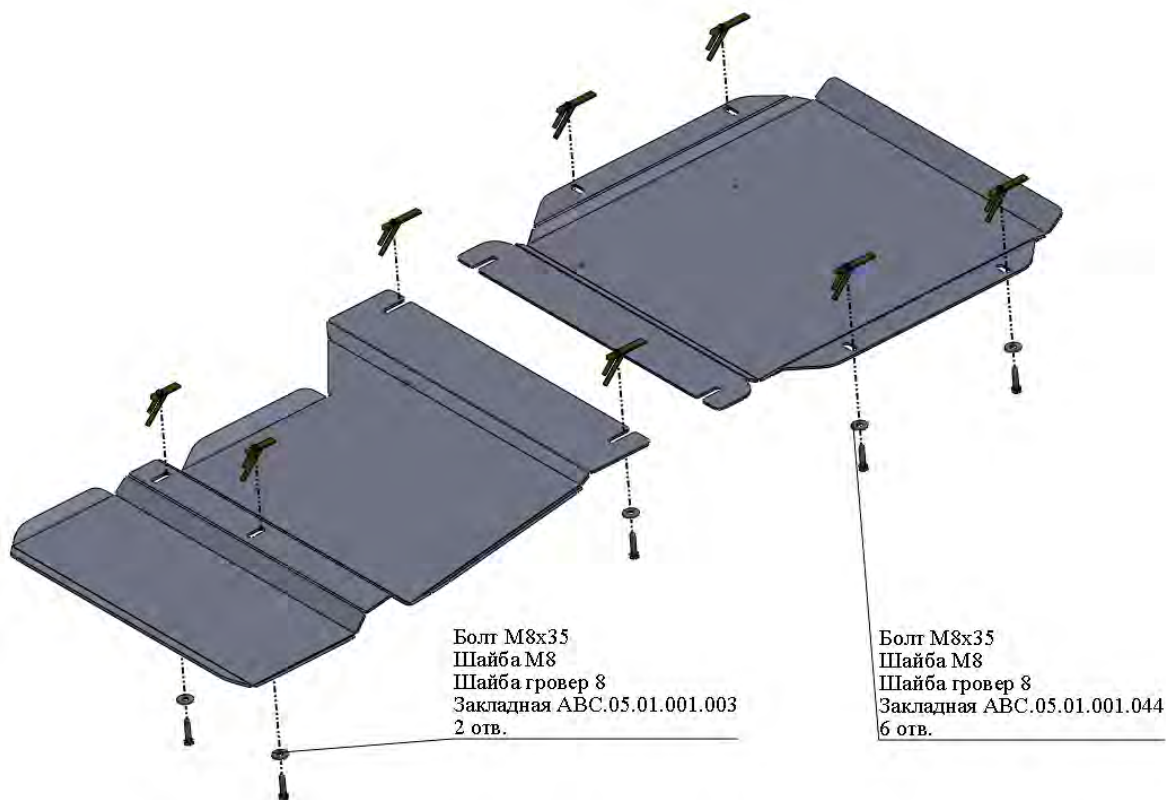

МАРКА, МОДЕЛЬ	МОДЕЛЬНЫЙ ГОД	ДВИГАТЕЛЬ	ТРАНСМИССИЯ	АРТИКУЛ
Audi Q7 Volkswagen Touareg	2012	3.0TD V6, 3.0i V6	АТ	26.03ABC

Защита ДВС, КПП и РК

Состав комплекта крепежа:

НАИМЕНОВАНИЕ	КОЛИЧЕСТВО	АРТИКУЛ
Болт	М8х35	8 шт.
Шайба увеличенная	М8	8 шт.
Шайба гровер	8	8 шт.
Закладная планка	М8х70	6 шт.
	М8х50	2 шт.
		ABC.05.01.001.044
		ABC.05.01.001.003

Порядок установки комплекта защиты:

1. Установить закладные планки согласно схеме.
2. Установить две части защиты.
3. Все точки крепления затянуть.