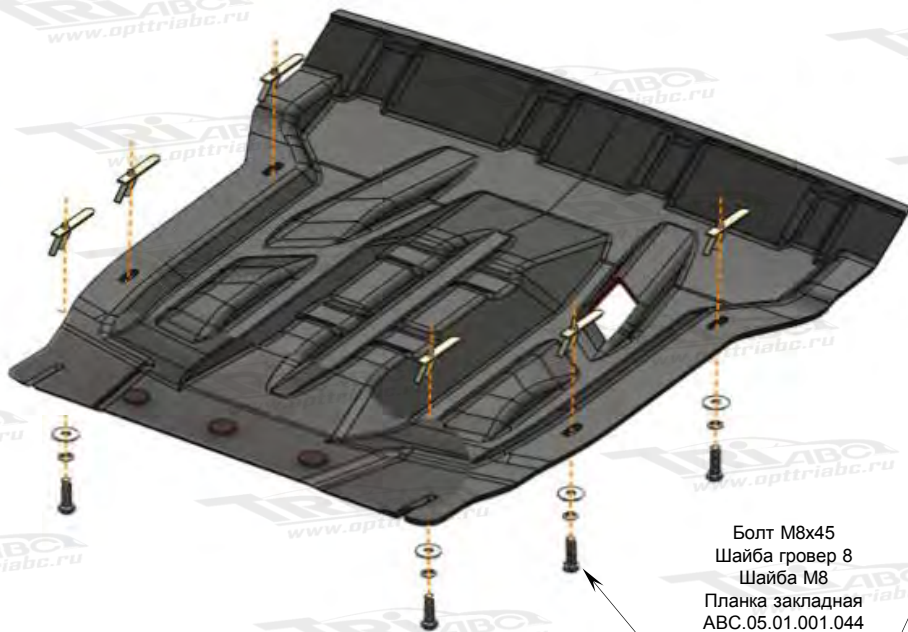

МАРКА, МОДЕЛЬ
 PORSCHE Cayenne

МОДЕЛЬНЫЙ ГОД
 2010-

ДВИГАТЕЛЬ
 V-все, кроме 4,8 Turbo

ТРАНСМИССИЯ
 АТ

АРТИКУЛ
 36.04k

Болт М8х45
 Шайба гровер 8
 Шайба М8
 Планка закладная
 АВС.05.01.001.044
 6 отв.

A

Порядок установки комплекта защиты:

1. Позиция А. Установить закладные планки АВС.05.01.001.044.
2. Установить защиту согласно схеме.
3. Все точки крепления затянуть (М10-50 Нм, М8-30 Нм, М6-10 Нм).

Использование пневмоинструмента запрещено.

Состав комплекта крепежа:

НАИМЕНОВАНИЕ		КОЛИЧЕСТВО	АРТИКУЛ
Болт	М8х45	6 шт.	
Шайба увеличенная	М8	6 шт.	
Шайба гровер	8	6 шт.	
Закладная планка	М8х70	6 шт.	АВС.05.01.001.044