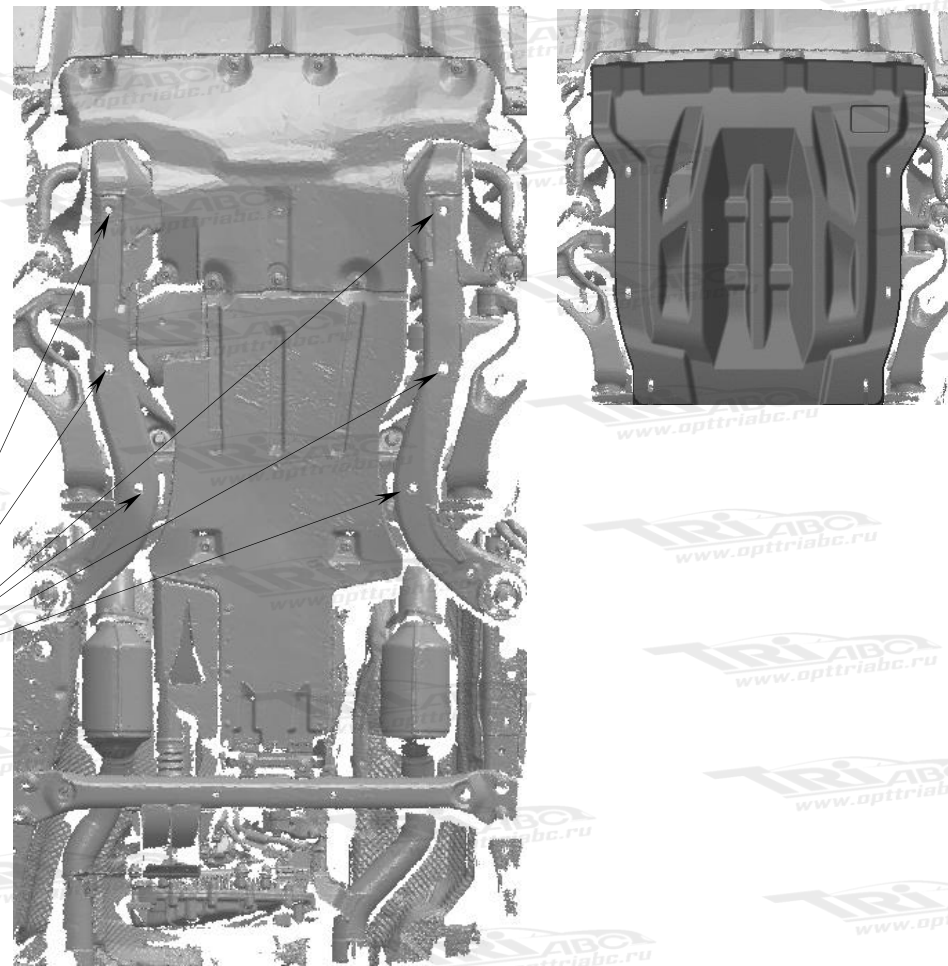

МАРКА, МОДЕЛЬ
 PORSCHE Cayenne

МОДЕЛЬНЫЙ ГОД
 2010-

ДВИГАТЕЛЬ
 V-все, кроме 4,8 Turbo

ТРАНСМИССИЯ
 АТ

АРТИКУЛ
 36.04k

Болт М8х45
 Шайба гровер 8
 Шайба М8
 Планка закладная
 АВС.05.01.001.044
 6 отв.

A

Порядок установки комплекта защиты:

1. Позиция А. Установить закладные планки АВС.05.01.001.044.
2. Установить защиту согласно схеме.
3. Все точки крепления затянуть (М10-50 Нм, М8-30 Нм, М6-10 Нм).

Использование пневмоинструмента запрещено.

Состав комплекта крепежа:

НАИМЕНОВАНИЕ		КОЛИЧЕСТВО	АРТИКУЛ
Болт	М8х45	6 шт.	
Шайба увеличенная	М8	6 шт.	
Шайба гровер	8	6 шт.	
Закладная планка	М8х70	6 шт.	АВС.05.01.001.044